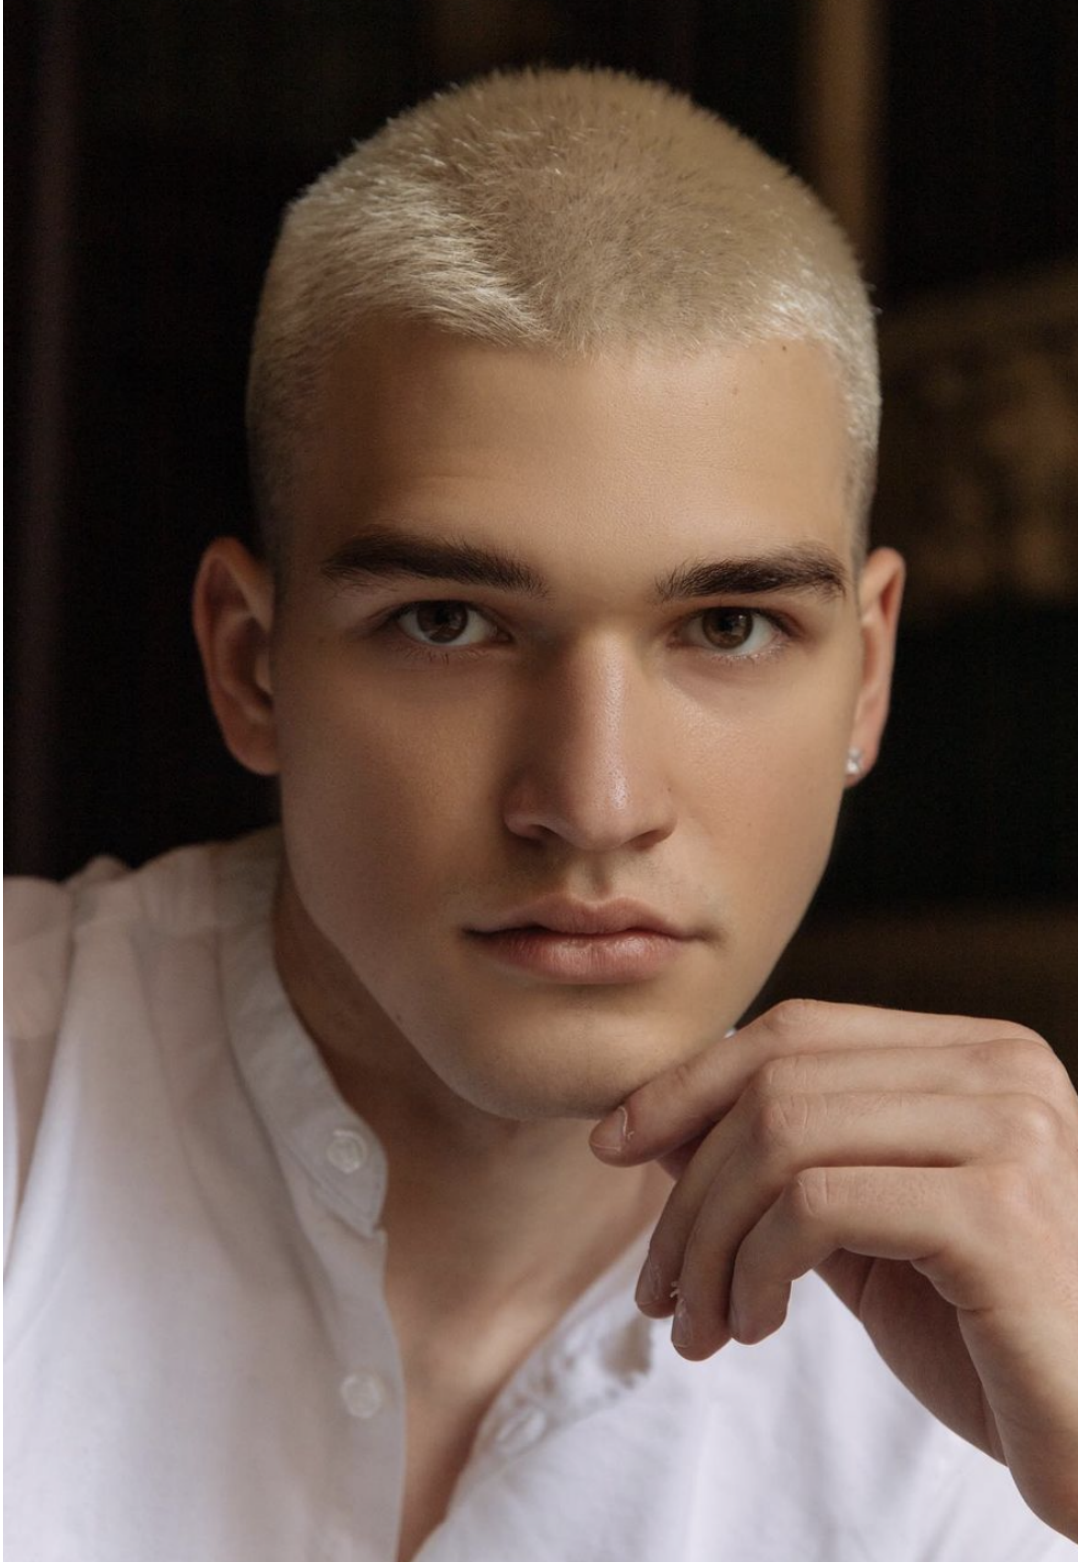

DANIILS

height 6'2" · bust 38" · waist 31.5" · hips 37" · suit 50
shoes size 45 EU/13.5 US/9.5 UK · hair dark brown · eyes blue-green